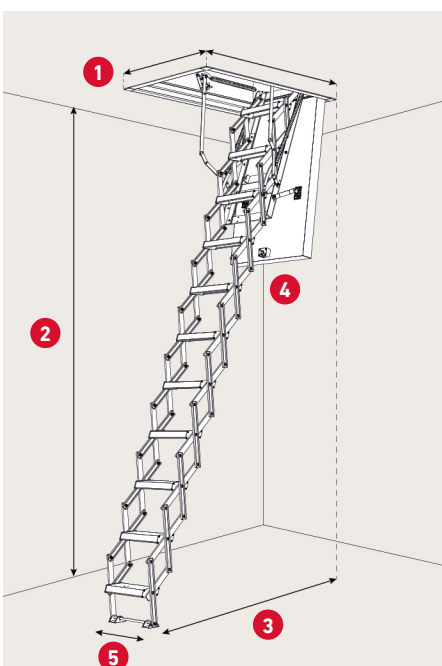

SPECIFIKATIONER

Sandwichkonstruktion
70 mm ekspanderet
polystyren (EPS)

Stigehøjde med teleskop-
håndliste - lukket trappe:
66 - 77 cm

Stigehøjde uden teleskop-
håndliste - lukket trappe:
53 cm

Karm: Hvidgrundet
krydsfinér
Højde: 19 - 80 cm
Tykkelse: 1,8 cm

Saxestige i aluminium kan
vælges med 9 - 14 trin

Lem tykkelse: 76 mm
Hvid HDF 2 x 3 mm
CPL overflade
Farve: RAL 9016

To tætningslister i karm

Betjeningsstang medfølger

Varenr.	DB-nr.	Udv. karm mål *	Hulmål	Lofthøjde	Trin
1041600-1	2295598	57,6 - 97,6 x 87,5 - 107,5 cm	60 - 100 x 90 - 110 cm	238,4 - 265,3 cm	9 trin
1041600-2	2295599	57,6 - 97,6 x 107,5 - 157,5 cm	60 - 100 x 110 - 160 cm	238,4 - 265,3 cm	9 trin
1041600-3	2295600	57,6 - 97,6 x 107,5 - 157,5 cm	60 - 100 x 110 - 160 cm	265,4 - 295,3 cm	10 trin
1041600-4	2295601	57,6 - 97,6 x 107,5 - 157,5 cm	60 - 100 x 110 - 160 cm	295,4 - 325,3 cm	11 trin
1041600-5	2295602	57,6 - 97,6 x 107,5 - 157,5 cm	60 - 100 x 110 - 160 cm	325,4 - 355,3 cm	12 trin
1041600-6	2295603	57,6 - 97,6 x 107,5 - 157,5 cm	60 - 100 x 110 - 160 cm	355,4 - 385,3 cm	13 trin
1041600-7	2295604	57,6 - 97,6 x 107,5 - 157,5 cm	60 - 100 x 110 - 160 cm	385,4 - 415,2 cm	14 trin

* De udvendige karm mål må ikke overstige 255,1 cm til sammen.

Lofthøjde:
239 - 415 cm

Udladning:
100 - 189 cm fra
bagkant af karm

Udklápning:
115 - 257 cm fra
bagkant af karm

Stigebredde: 36,8 cm
Trædeflade: 11 cm
Materiale: Aluminium