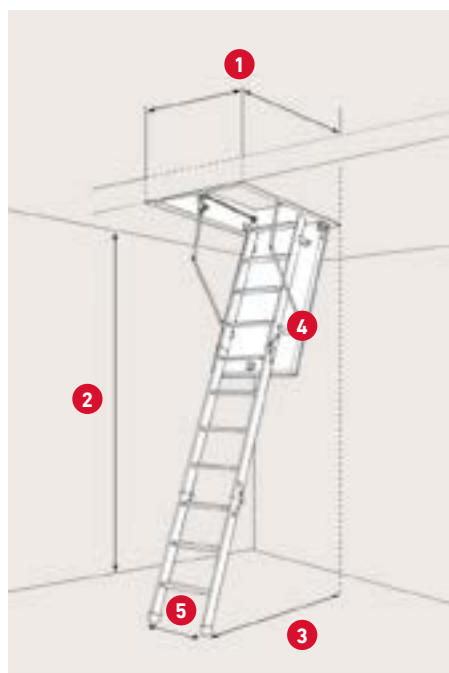

Ekstra dybe trin

24 cm hvidmalet karm

DOLLE clickFIX® 76 GOLD SPECIALMÅL

MARKEDETS BEDSTE ISOLERING

0.49
U-valueTestet U-værdi:
0,49 W/(m²K)Reducere varmetab
med op til 86%Testet i.h.t. EN 14975
Max. brugervægt 150 kgLufttætheds klasse 4
EN 12207Nem at montere
Kan monteres af 1 person**DANISH
QUALITY**

Dansk kvalitets lofttrappe

- » Lemmen består udelukkende af 70 mm ekspanderet polystyren (EPS), der er ingen trækonstruktion.
- » Ingen kuldebroer, og en testet u-værdi på kun 0,49 W/(m²K).
- » Vejer omkring 25% mindre end traditionelle lofttrapper.
- » Nem "click" montering uden brug af special værktøj, og kan monteres af kun én person.
- » 24 cm hvidmalet karm og komfortabel stige med ekstra dybe trin.
- » Inkl. hvide plastik gerigter.

SPECIFIKATIONER

| | |
|--------------------|------------------------------|
| 1 Varenr. | 1042500 |
| DB-nr. | 1816708 |
| Udvendige karmsmål | 47,6 - 97,6 × 99 - 157,5 cm* |
| Hulmål | 50 - 100 × 101,5 - 160 cm |