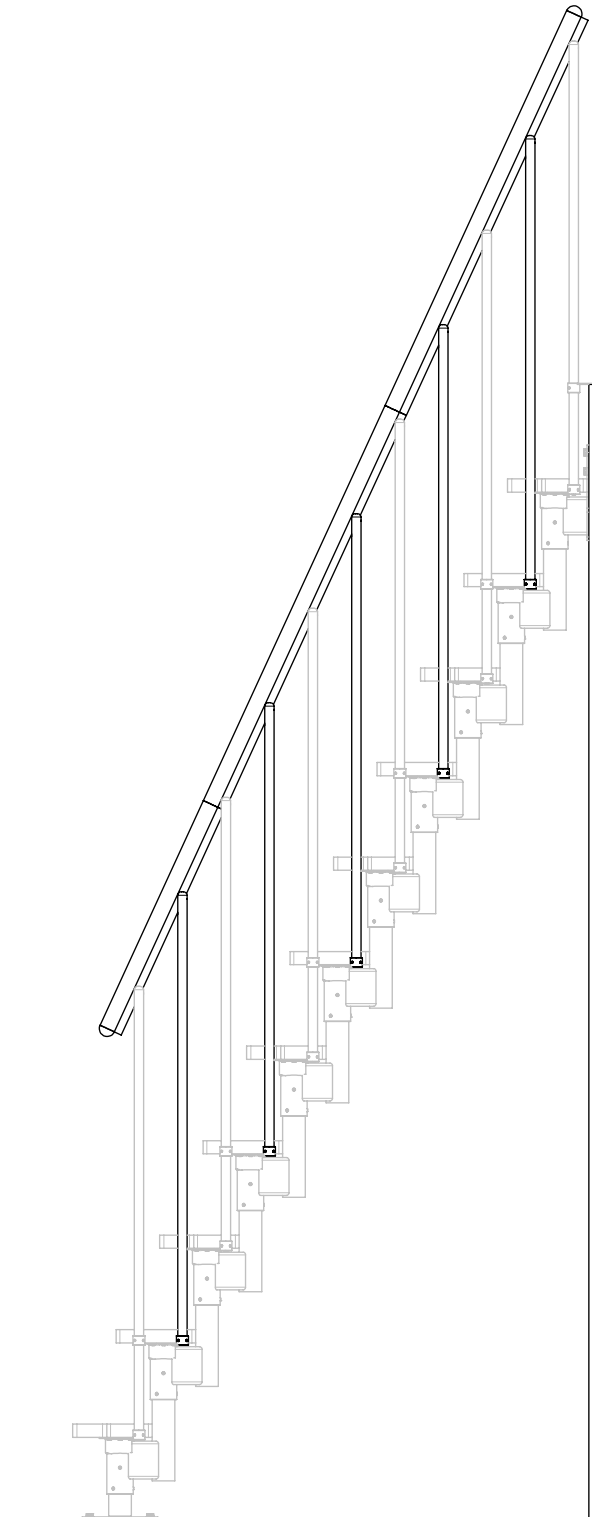

DOLLE®

MIDDLE BALUSTER

ATLANTA & DALLAS

**INSTRUCTION / MONTAGEANLEITUNG
INSTRUKTION / INSTRUCCION / INSTRUKCJA**

SOGEM®

PART OF DOLLE GROUP

ATLANTA
x 1

DALLAS
x 2

Tools not included!
Werkzeuge nicht enthalten!
Gereedschap niet inbegrepen!
Outils non inclus!
Værktøj ikke inkluderet!

$\varnothing 4\text{mm}$

2,5 mm
3 mm

TX30

ATLANTA

L

R

DALLAS

L

R

53mm
53mm

6

7