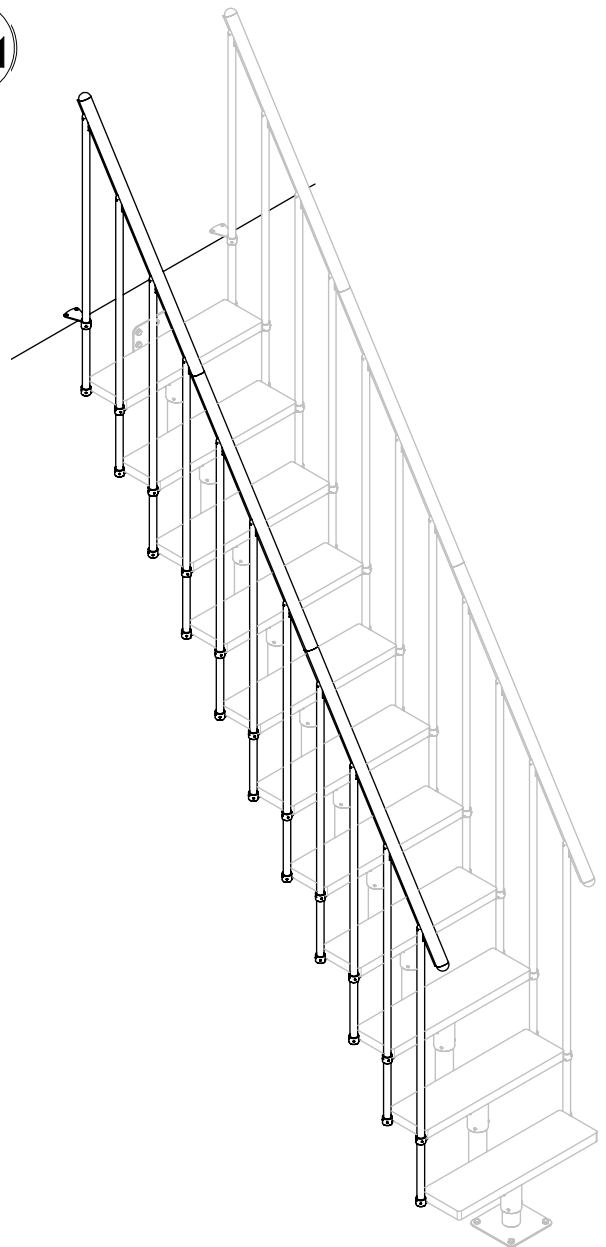

SIDE 2 BANISTER

DALLAS

**INSTRUCTION / MONTAGEANLEITUNG
INSTRUKTION / INSTRUCCION / INSTRUKCJA**

<p>4</p>  <p>1129</p> <p>$\phi 25$</p>	<p>5</p>  <p>x 1 K2-1077030 RAL 7016 K2-1077031 RAL 9005 K2-1077032 Pearl grey</p>	<p>6</p>  <p>x 21 K2-1077025 RAL 7016 K2-1077026 RAL 9005 K2-1077027 Pearl grey</p>				
	<p>26</p>  <p>x 2 K1-71276</p>	<p>27</p>  <p>x 2 K1-71275 RAL 9006 K1-71475 RAL 7016/9005</p>				
	<p>28</p>  <p>$\phi 42$</p> <p>x 3 K2-1077090 RAL 7016/9005 K2-1077092 RAL 9006</p>	 <p>1150</p>				
	<p>29</p>  <p>$\phi 42$</p> <p>x 2 K2-1077095 RAL 7016/9005 K2-1077097 RAL 9006</p>	 <p>1000</p>				
<p>x 11 K1-1077080 RAL 7016 K1-1077081 RAL 9005 K1-1077082 Pearl grey</p>	<p>44</p>  <p>x 42 K3-06130 $\phi 6 \times 30$ TX30</p>	<p>45</p>  <p>x 44 K3-05056 M6 x 5</p>	<p>46</p>  <p>x 11 K3-05011 M5 x 20</p>	<p>47</p>  <p>x 2 K3-08002 $\phi 8 \times 40$</p>	<p>48</p>  <p>x 2 K3-06027 $\phi 5 \times 50$ TX25</p>	
	<p>49</p>  <p>x 1 K3-90001</p>					

Tools not included!
Werkzeuge nicht enthalten!
Gereedschap niet inbegrepen!
Outils non inclus!
Værktøj ikke inkluderet!

TX25
TX30

2,5 mm
3 mm

∅ 4mm
∅ 8mm

131mm

131mm