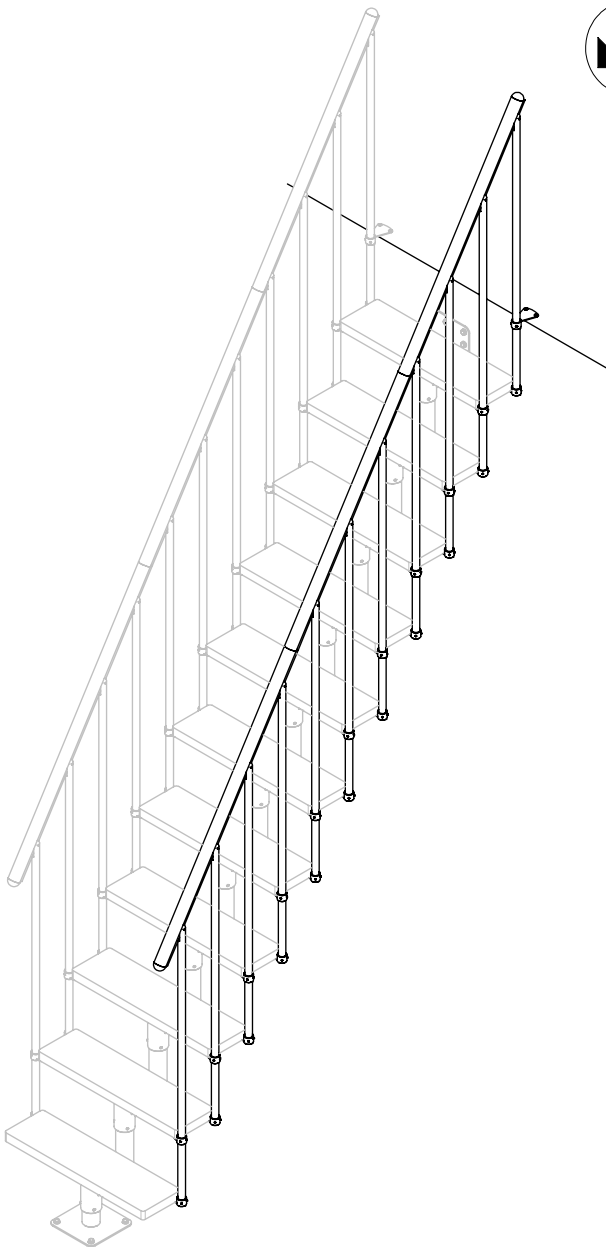

SIDE 2 BANISTER

DALLAS

**INSTRUCTION / MONTAGEANLEITUNG
INSTRUKTION / INSTRUCCION / INSTRUKCJA**

<p>4</p>  <p>1129</p> <p>$\phi 25$</p>	<p>5</p>  <p>x 1 K2-1077030 RAL 7016 K2-1077031 RAL 9005 K2-1077032 Pearl grey</p>	<p>6</p>  <p>x 21 K2-1077025 RAL 7016 K2-1077026 RAL 9005 K2-1077027 Pearl grey</p>				
	<p>26</p>  <p>x 2 K1-71276</p>	<p>27</p>  <p>x 2 K1-71275 RAL 9006 K1-71475 RAL 7016/9005</p>				
	<p>28</p>  <p>$\phi 42$</p> <p>x 3 K2-1077090 RAL 7016/9005 K2-1077092 RAL 9006</p>	 <p>1150</p>				
	<p>29</p>  <p>$\phi 42$</p> <p>x 2 K2-1077095 RAL 7016/9005 K2-1077097 RAL 9006</p>	 <p>1000</p>				
<p>x 11 K1-1077080 RAL 7016 K1-1077081 RAL 9005 K1-1077082 Pearl grey</p>	<p>44</p>  <p>x 42 K3-06130 $\phi 6 \times 30$ TX30</p>	<p>45</p>  <p>x 44 K3-05056 M6 x 5</p>	<p>46</p>  <p>x 11 K3-05011 M5 x 20</p>	<p>47</p>  <p>x 2 K3-08002 $\phi 8 \times 40$</p>	<p>48</p>  <p>x 2 K3-06027 $\phi 5 \times 50$ TX25</p>	
	<p>49</p>  <p>x 1 K3-90001</p>					

Tools not included!
Werkzeuge nicht enthalten!
Gereedschap niet inbegrepen!
Outils non inclus!
Værktøj ikke inkluderet!

TX25
TX30

2,5 mm
3 mm

∅ 4mm
∅ 8mm

131mm

131mm