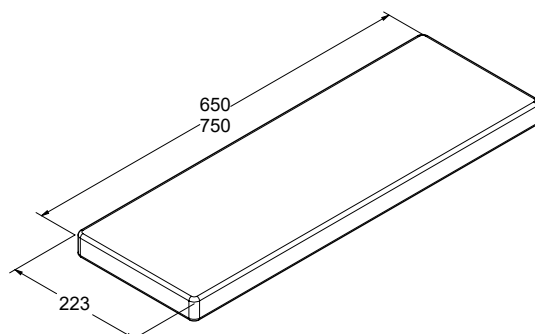

21

x		11	12	13
	I	10	11	12
	L	6	7	8
	U	2	3	4

M2-1078301 650 mm Beech / Buche / Beuk / Hêtre / Bøg
M2-1078311 650 mm Oak / Eiche / Eik / Chêne / Eg
M2-1078321 650 mm Oak white / Eiche weiß / Eik wit / Chêne blanc / Eg hvid
M2-1078351 750 mm Beech / Buche / Beuk / Hêtre / Bøg
M2-1078361 750 mm Oak / Eiche / Eik / Chêne / Eg
M2-1078371 750 mm Oak white / Eiche weiß / Eik wit / Chêne blanc / Eg hvid

20

x	I	1
	L	1
	U	1

M2-1078300 650 mm Beech / Buche / Beuk / Hêtre / Bøg
M2-1078310 650 mm Oak / Eiche / Eik / Chêne / Eg
M2-1078320 650 mm Oak white / Eiche weiß / Eik wit / Chêne blanc / Eg hvid
M2-1078350 750 mm Beech / Buche / Beuk / Hêtre / Bøg
M2-1078360 750 mm Oak / Eiche / Eik / Chêne / Eg
M2-1078370 750 mm Oak white / Eiche weiß / Eik wit / Chêne blanc / Eg hvid