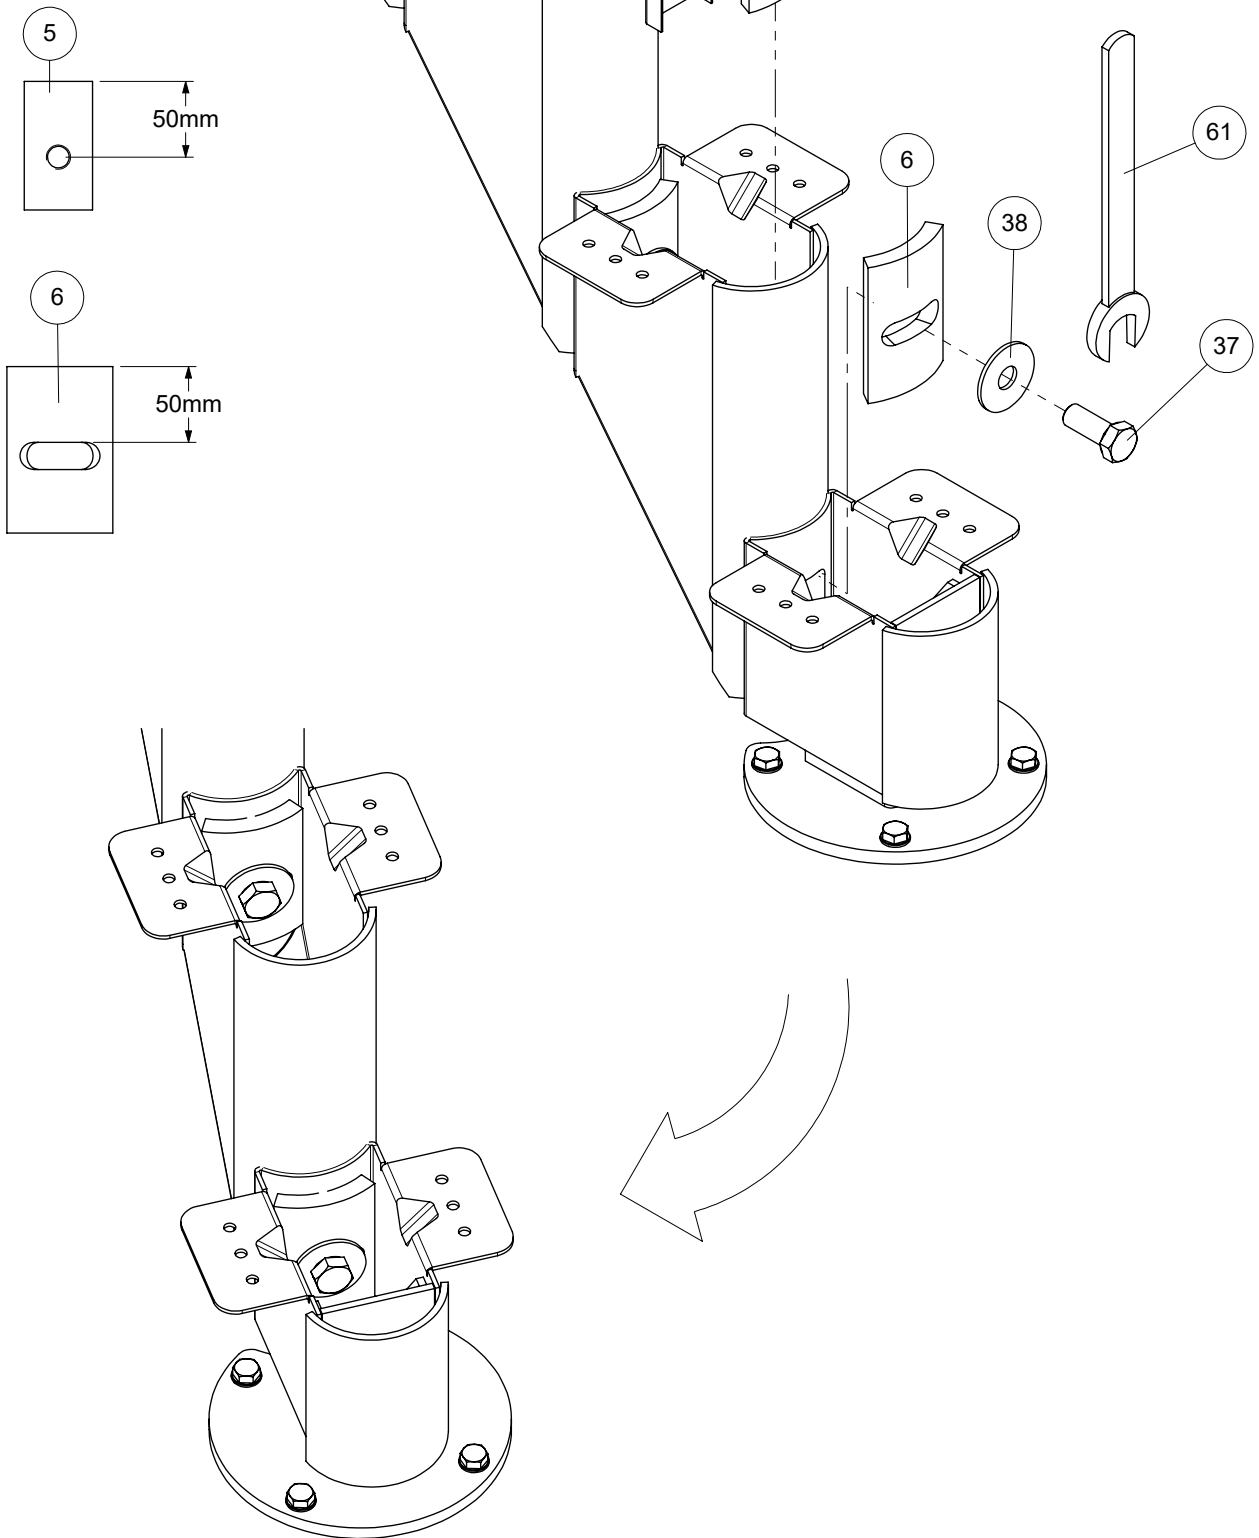

$$S = \frac{H}{T + 1}$$

min S	max S
185 mm	215 mm

Example / Beispiel / Voorbeeld / Example / Eksempel:
 H: 2400 mm, T: 11 st(pcs)

$$S = \frac{2400 \text{ mm}}{11 + 1} = 200 \text{ mm}$$

T	min H	max H
9	1850 mm	2150 mm
10	2035 mm	2365 mm
11	2220 mm	2580 mm
12	2405 mm	2795 mm
13	2590 mm	3010 mm

3

8

13

14

15

16

17

I	Mounting of wallbrackets is optional Die Montage von Wandhalterungen ist optional Montage van muurbeugels is optioneel Le montage de supports muraux est facultatif Montering af vægbeslag er valgfri
L	2 wall brackets in position A or B 2 Wandhalterungen in der Position A oder B 2 muurbeugels in positie A of B 2 supports mural dans la position A ou B 2 vægbeslag i position A eller B
U	4 wall brackets in position A or B 4 Wandhalterungen in der Position A oder B 4 muurbeugels in positie A of B 4 supports mural dans la position A ou B 4 vægbeslag i position A eller B

2 x
∅ 4mm
▽ 30mm

33mm

23

17

9

53

54

2 x
∅ 8mm
▽ 50mm