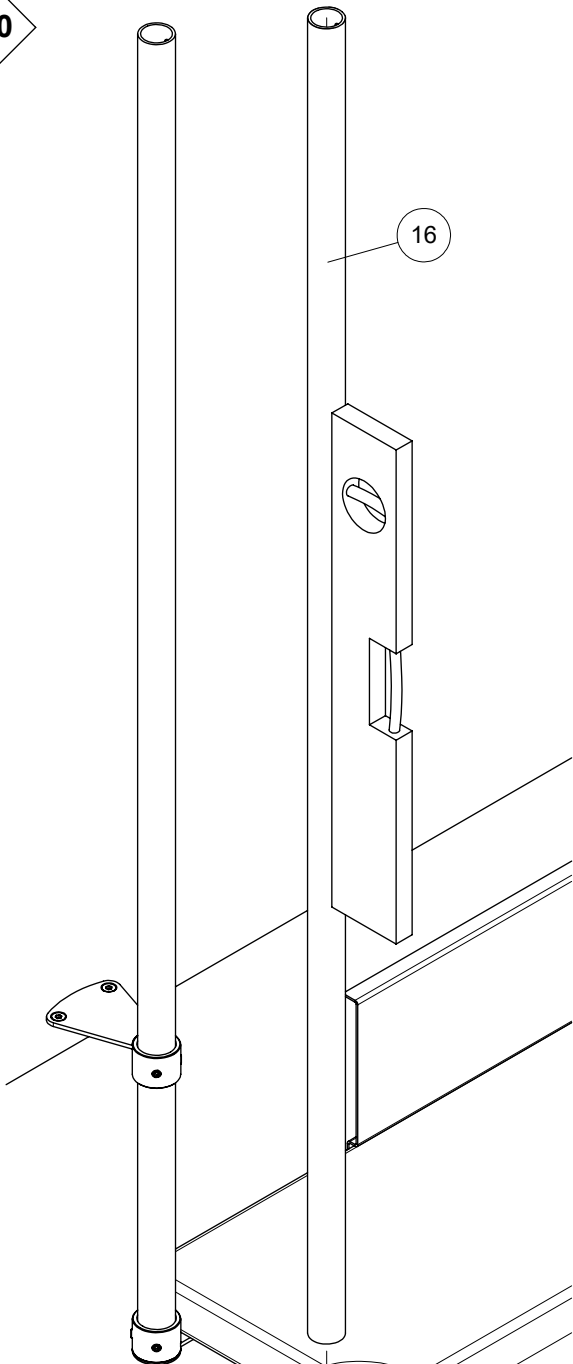

2 supports mural doivent être monté sur un escalier 1/4 ou 4 sur un escalier 1/2 tournant.

2 vægvinkler er påkrævet i en 1/4-svings- eller 4 i en 1/2-svings-trappe.

19a

19b

20

16

2 x
∅ 4mm
▽ 30mm

2 x
∅ 4mm
▽ 30mm

8

55

15

52

21

38mm

22

8 52

2 x
∅ 4mm
▽ 30mm

33mm

23

17

9

53

54

2 x
∅ 8mm
▽ 50mm