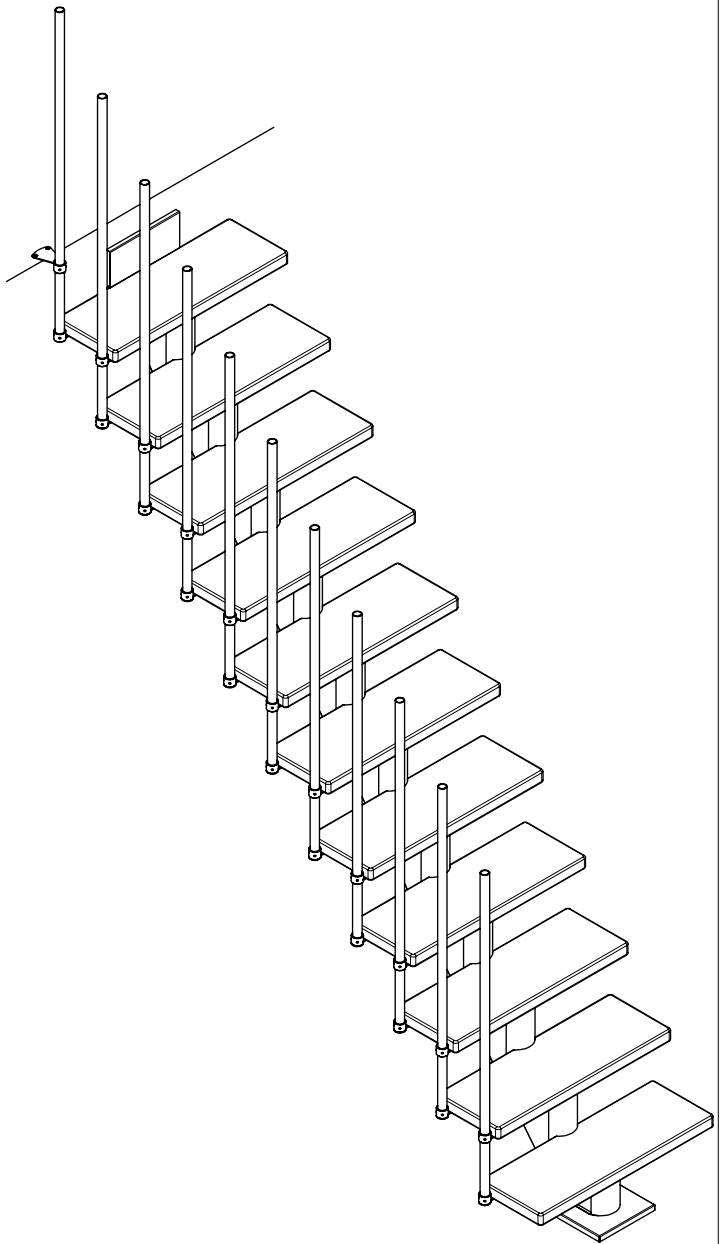

20

16

2 x
∅ 4mm
▽ 30mm

2 x
∅ 4mm
▽ 30mm

8

55

15

52

21

38mm