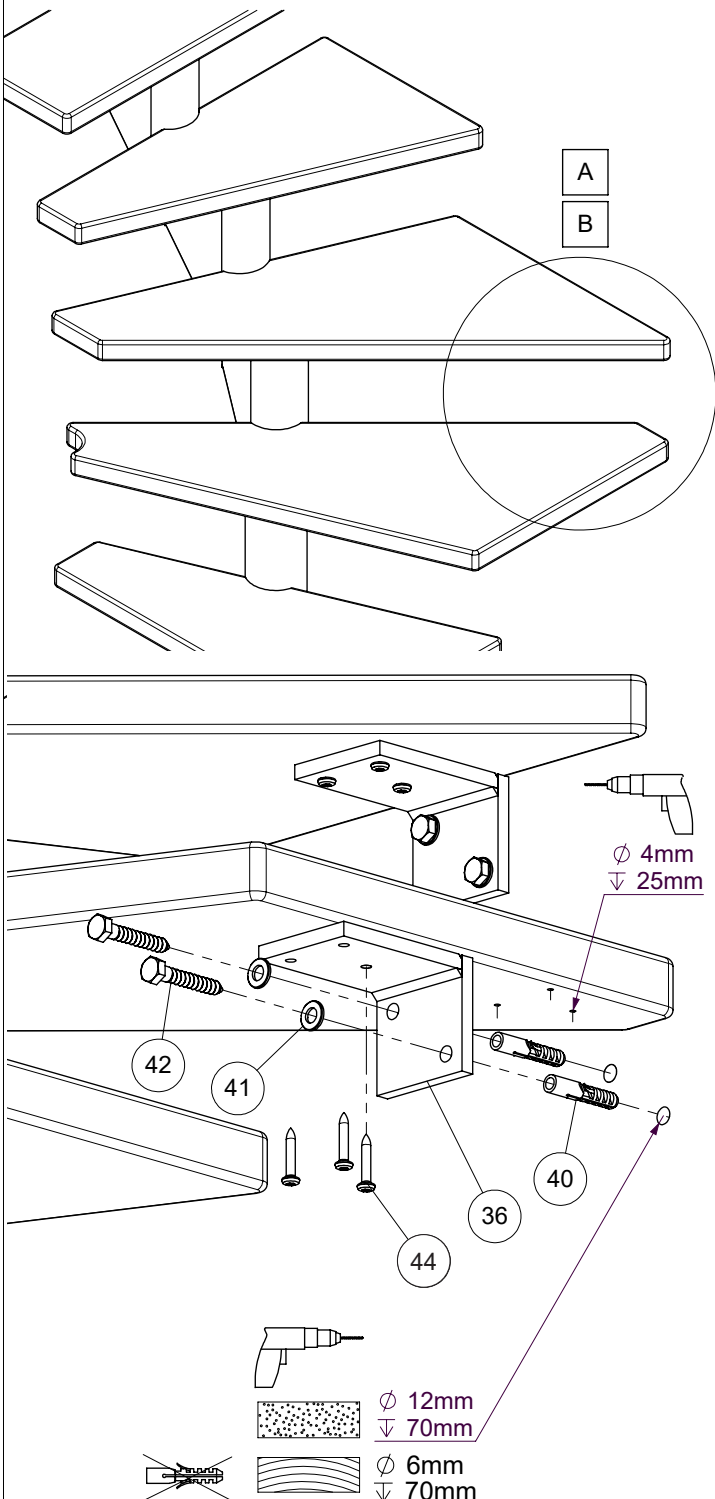

Ø 3mm Ø 6mm
 Ø 4mm Ø 8mm
 Ø 6mm Ø 12mm
 Ø 8mm
 Ø 10mm

TX25
TX30
PZ2

3mm
4mm
6mm

16mm

~ 50mm ~ 50mm

Max 1462 mm

L

R

$$S = \frac{H}{T + 1}$$

min S	max S
185 mm	215 mm

Example / Beispiel / Voorbeeld / Example / Eksempel:
 H: 2400 mm, T: 11 st(pcs)

$$S = \frac{2400 \text{ mm}}{11 + 1} = 200 \text{ mm}$$

T	min H	max H
9	1850 mm	2150 mm
10	2035 mm	2365 mm
11	2220 mm	2580 mm
12	2405 mm	2795 mm
13	2590 mm	3010 mm

3

8

13

14

15

16

17

I	Mounting of wallbrackets is optional Die Montage von Wandhalterungen ist optional Montage van muurbeugels is optioneel Le montage de supports muraux est facultatif Montering af vægbeslag er valgfri
L	2 wall brackets in position A or B 2 Wandhalterungen in der Position A oder B 2 muurbeugels in positie A of B 2 supports mural dans la position A ou B 2 vægbeslag i position A eller B
U	4 wall brackets in position A or B 4 Wandhalterungen in der Position A oder B 4 muurbeugels in positie A of B 4 supports mural dans la position A ou B 4 vægbeslag i position A eller B

2 x
∅ 4mm
▽ 30mm

33mm

23

17

9

53

54

2 x
∅ 8mm
▽ 50mm