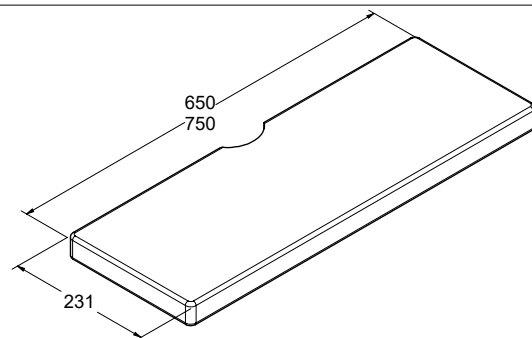

22

x	I	0
	L	1
	U	2

M2-1078306 650 mm Beech / Buche / Beuk / Hêtre / Bøg
M2-1078316 650 mm Oak / Eiche / Eik / Chêne / Eg
M2-1078326 650 mm Oak white / Eiche weiß / Eik wit / Chêne blanc / Eg hvid
M2-1078356 750 mm Beech / Buche / Beuk / Hêtre / Bøg
M2-1078366 750 mm Oak / Eiche / Eik / Chêne / Eg
M2-1078376 750 mm Oak white / Eiche weiß / Eik wit / Chêne blanc / Eg hvid

21

x		11	12	13
	I	10	11	12
	L	6	7	8
	U	2	3	4

M2-1078301 650 mm Beech / Buche / Beuk / Hêtre / Bøg
M2-1078311 650 mm Oak / Eiche / Eik / Chêne / Eg
M2-1078321 650 mm Oak white / Eiche weiß / Eik wit / Chêne blanc / Eg hvid
M2-1078351 750 mm Beech / Buche / Beuk / Hêtre / Bøg
M2-1078361 750 mm Oak / Eiche / Eik / Chêne / Eg
M2-1078371 750 mm Oak white / Eiche weiß / Eik wit / Chêne blanc / Eg hvid