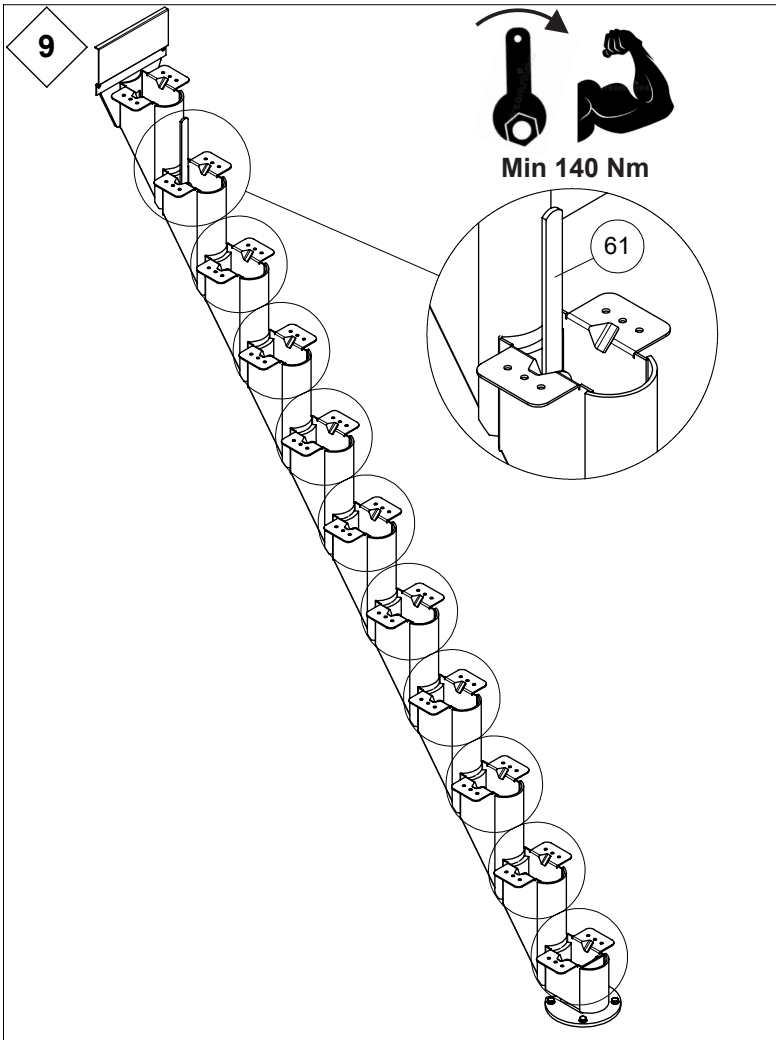

3

8

13

14

15

16

17

I	Mounting of wallbrackets is optional Die Montage von Wandhalterungen ist optional Montage van muurbeugels is optioneel Le montage de supports muraux est facultatif Montering af vægbeslag er valgfri
L	2 wall brackets in position A or B 2 Wandhalterungen in der Position A oder B 2 muurbeugels in positie A of B 2 supports mural dans la position A ou B 2 vægbeslag i position A eller B
U	4 wall brackets in position A or B 4 Wandhalterungen in der Position A oder B 4 muurbeugels in positie A of B 4 supports mural dans la position A ou B 4 vægbeslag i position A eller B

2 wall brackets must be mounted on a 1/4 turn or 4 on a 1/2 turn staircase.

2 Wandhalterungen müssen auf einer 1/4-gewendelten oder 4 auf einer 1/2-gewendelten Treppe montiert werden.

2 muurbeugels moeten gemonteerd worden op een 1/4 draai of 4 op een 1/2 draai trap.

2 x
∅ 4mm
▽ 30mm

33mm

23

17

9

53

54

2 x
∅ 8mm
▽ 50mm