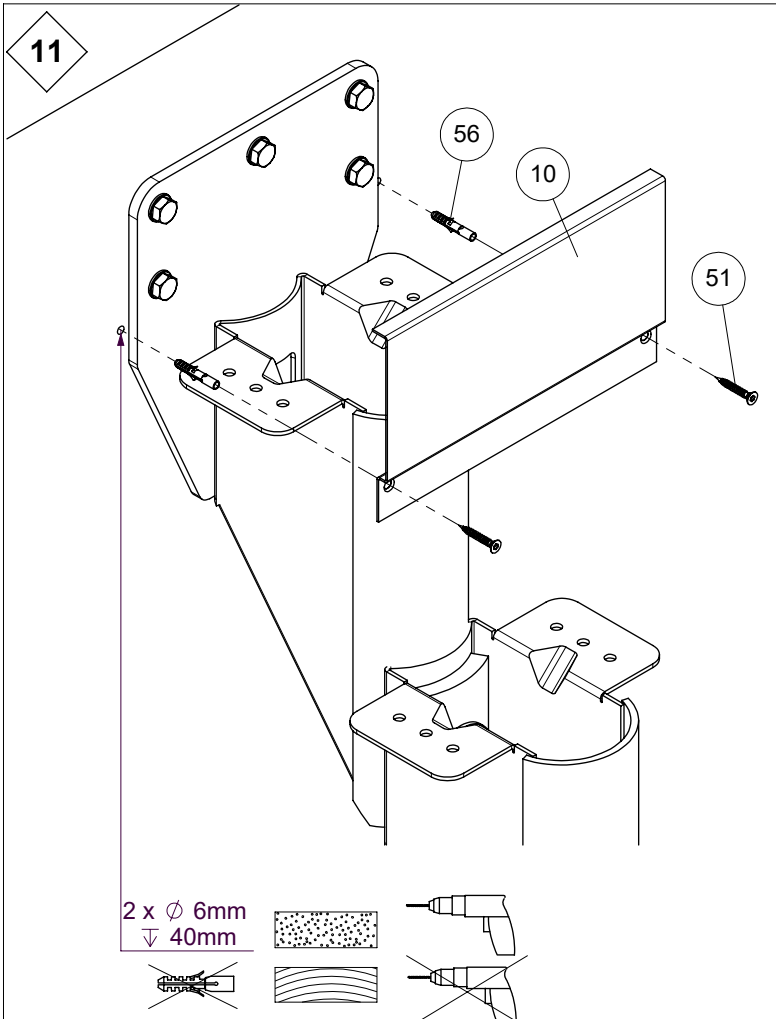

3

8

13

14

15

16

17

I	Mounting of wallbrackets is optional Die Montage von Wandhalterungen ist optional Montage van muurbeugels is optioneel Le montage de supports muraux est facultatif Montering af vægbeslag er valgfri
L	2 wall brackets in position A or B 2 Wandhalterungen in der Position A oder B 2 muurbeugels in positie A of B 2 supports mural dans la position A ou B 2 vægbeslag i position A eller B
U	4 wall brackets in position A or B 4 Wandhalterungen in der Position A oder B 4 muurbeugels in positie A of B 4 supports mural dans la position A ou B 4 vægbeslag i position A eller B

2 x
∅ 4mm
▽ 30mm

33mm

23

17

9

53

54

2 x
∅ 8mm
▽ 50mm