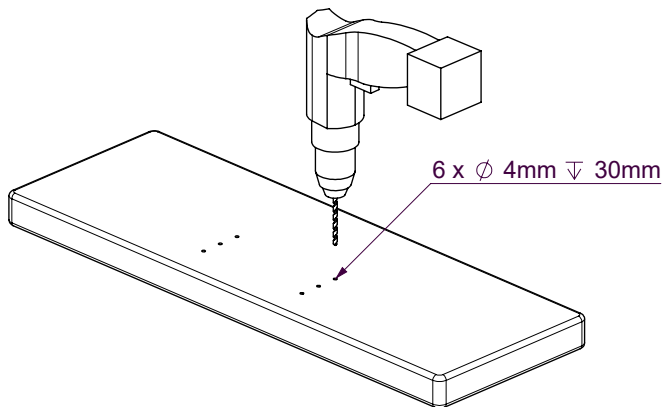

3

8

13

14

15

16

17

I	Mounting of wallbrackets is optional Die Montage von Wandhalterungen ist optional Montage van muurbeugels is optioneel Le montage de supports muraux est facultatif Montering af vægbeslag er valgfri
L	2 wall brackets in position A or B 2 Wandhalterungen in der Position A oder B 2 muurbeugels in positie A of B 2 supports mural dans la position A ou B 2 vægbeslag i position A eller B
U	4 wall brackets in position A or B 4 Wandhalterungen in der Position A oder B 4 muurbeugels in positie A of B 4 supports mural dans la position A ou B 4 vægbeslag i position A eller B

2 wall brackets must be mounted on a 1/4 turn or 4 on a 1/2 turn staircase.

2 Wandhalterungen müssen auf einer 1/4-gewendelten oder 4 auf einer 1/2-gewendelten Treppe montiert werden.

2 muurbeugels moeten gemonteerd worden op een 1/4 draai of 4 op een 1/2 draai trap.