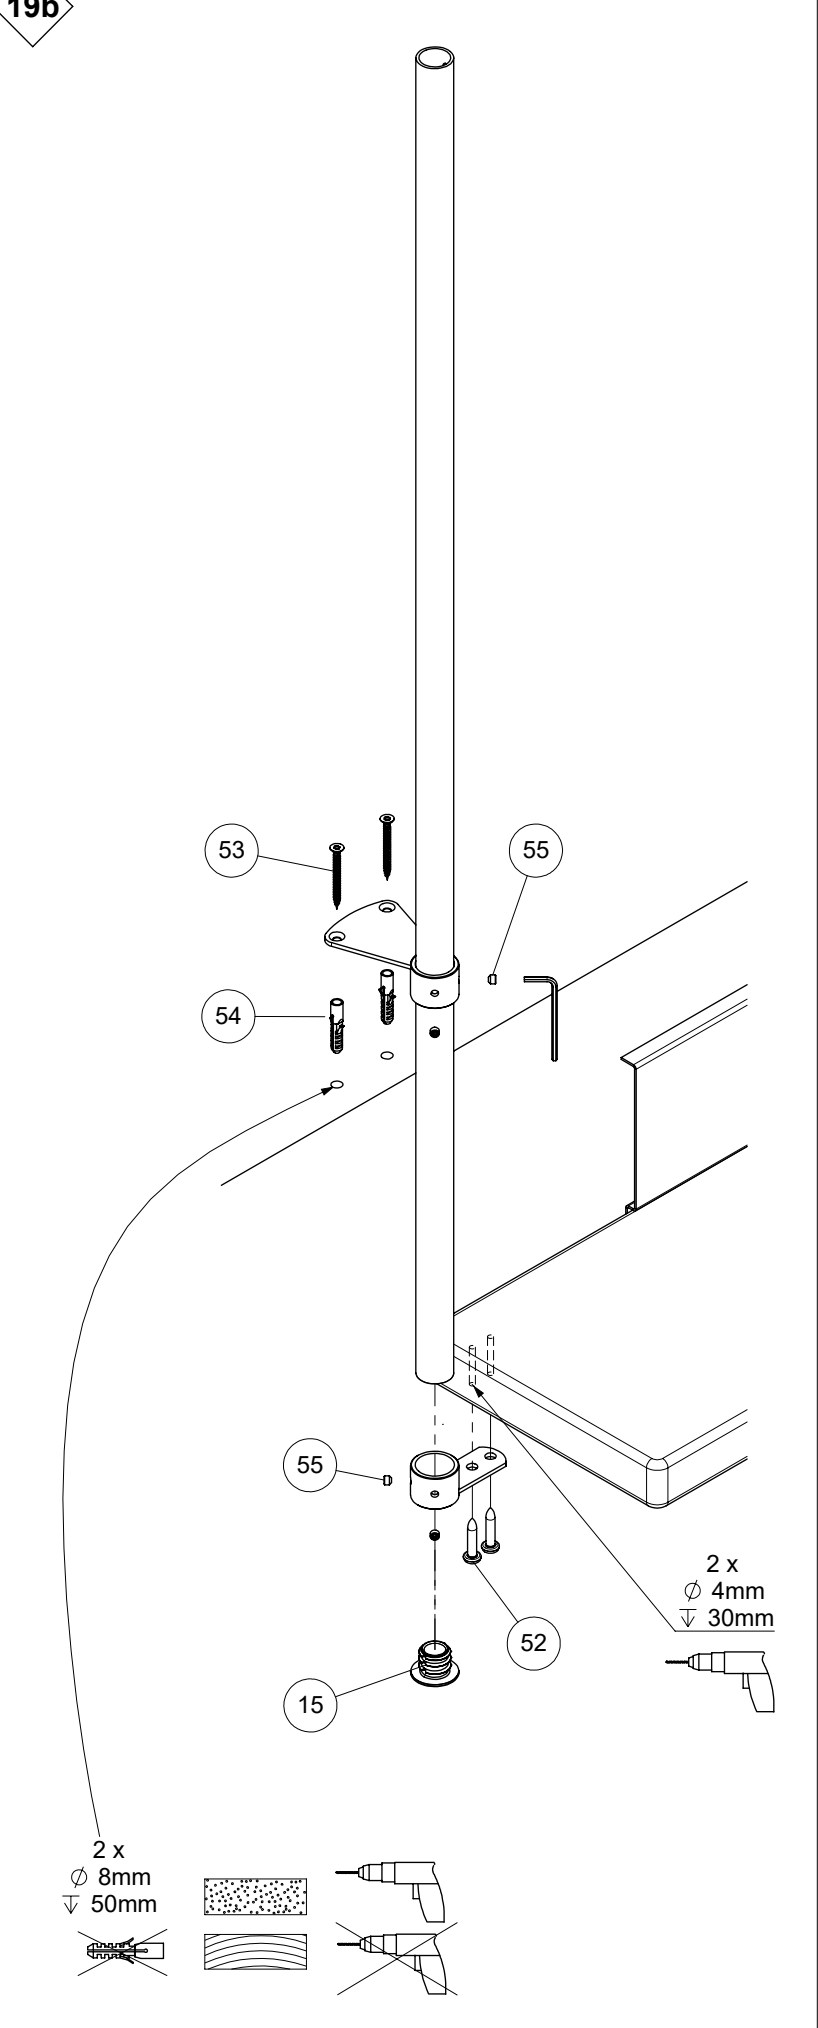

Ø 3mm Ø 6mm
 Ø 4mm Ø 8mm
 Ø 6mm Ø 12mm
 Ø 8mm
 Ø 10mm

TX25
TX30
PZ2

3mm
4mm
6mm

16mm

~ 50mm ~ 50mm

Max 1462 mm

L

R

2 supports mural doivent être monté sur un escalier 1/4 ou 4 sur un escalier 1/2 tournant.

2 vægvinkler er påkrævet i en 1/4-svings- eller 4 i en 1/2-svings-trappe.

19a

19b

20

16

2 x
∅ 4mm
▽ 30mm

2 x
∅ 4mm
▽ 30mm

8

55

15

52

21

38mm

22

8 52

2 x
∅ 4mm
▽ 30mm

33mm

23

17

9

53

54

2 x
∅ 8mm
▽ 50mm