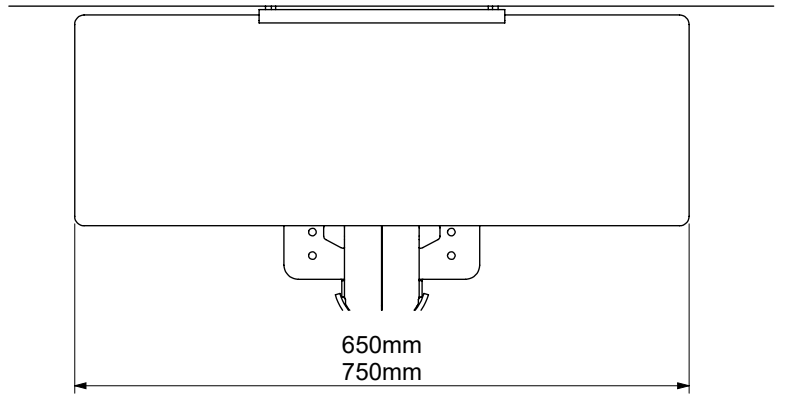

$$S = \frac{H}{T + 1}$$

min S	max S
185 mm	215 mm

Example / Beispiel / Voorbeeld / Example / Eksempel:
 H: 2400 mm, T: 11 st(pcs)

$$S = \frac{2400 \text{ mm}}{11 + 1} = 200 \text{ mm}$$

T	min H	max H
9	1850 mm	2150 mm
10	2035 mm	2365 mm
11	2220 mm	2580 mm
12	2405 mm	2795 mm
13	2590 mm	3010 mm

3

8

13

14

15

16

17

I	Mounting of wallbrackets is optional Die Montage von Wandhalterungen ist optional Montage van muurbeugels is optioneel Le montage de supports muraux est facultatif Montering af vægbeslag er valgfri
L	2 wall brackets in position A or B 2 Wandhalterungen in der Position A oder B 2 muurbeugels in positie A of B 2 supports mural dans la position A ou B 2 vægbeslag i position A eller B
U	4 wall brackets in position A or B 4 Wandhalterungen in der Position A oder B 4 muurbeugels in positie A of B 4 supports mural dans la position A ou B 4 vægbeslag i position A eller B