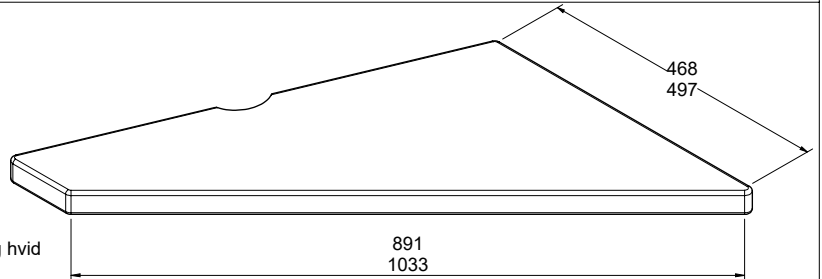

25

x	I	0
	L	1
	U	2

M2-1078309 650 mm Beech / Buche / Beuk / Hêtre / Bøg
M2-1078319 650 mm Oak / Eiche / Eik / Chêne / Eg
M2-1078329 650 mm Oak white / Eiche weiß / Eik wit / Chêne blanc / Eg hvid
M2-1078359 750 mm Beech / Buche / Beuk / Hêtre / Bøg
M2-1078369 750 mm Oak / Eiche / Eik / Chêne / Eg
M2-1078379 750 mm Oak white / Eiche weiß / Eik wit / Chêne blanc / Eg hvid

24

x	I	0
	L	1
	U	2

M2-1078308 650 mm Beech / Buche / Beuk / Hêtre / Bøg
M2-1078318 650 mm Oak / Eiche / Eik / Chêne / Eg
M2-1078328 650 mm Oak white / Eiche weiß / Eik wit / Chêne blanc / Eg hvid
M2-1078358 750 mm Beech / Buche / Beuk / Hêtre / Bøg
M2-1078368 750 mm Oak / Eiche / Eik wit / Chêne / Eg
M2-1078378 750 mm Oak white / Eiche weiß / Eik wit / Chêne blanc / Eg hvid