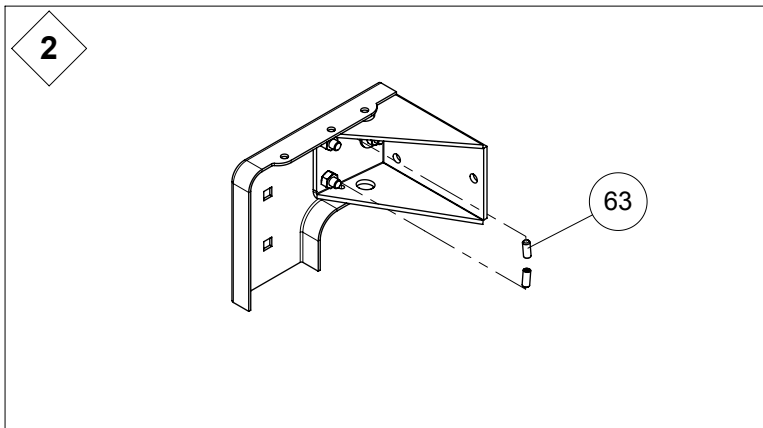

H	S				
	180	190	200	210	220
	mm	mm	mm	mm	mm
2	360	380	400	420	440
3	540	570	600	630	660
4	720	760	800	840	880
5	900	950	1000	1050	1100
6	1080	1140	1200	1260	1320
7	1260	1330	1400	1470	1540
8	1440	1520	1600	1680	1760
9	1620	1710	1800	1890	1980
10	1800	1900	2000	2100	2200
11	1980	2090	2200	2310	2420
12	2160	2280	2400	2520	2640