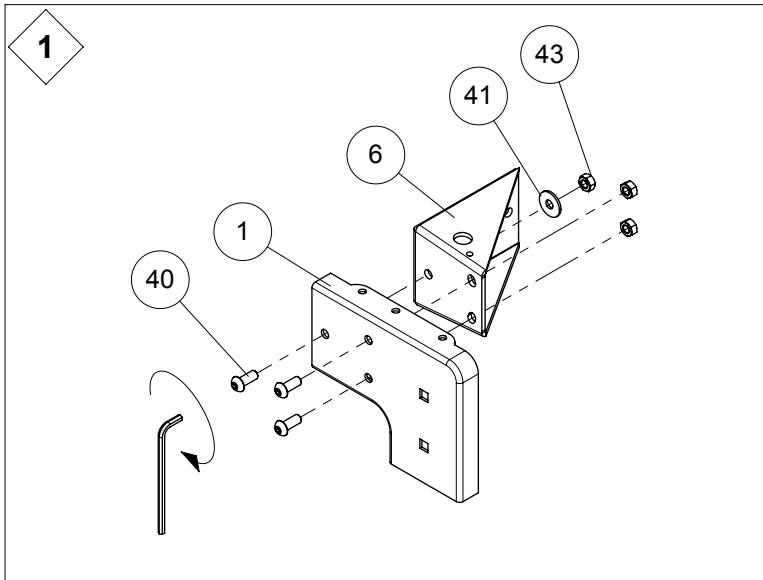

H	S				
	180	190	200	210	220
	mm	mm	mm	mm	mm
2	360	380	400	420	440
3	540	570	600	630	660
4	720	760	800	840	880
5	900	950	1000	1050	1100
6	1080	1140	1200	1260	1320
7	1260	1330	1400	1470	1540
8	1440	1520	1600	1680	1760
9	1620	1710	1800	1890	1980
10	1800	1900	2000	2100	2200
11	1980	2090	2200	2310	2420
12	2160	2280	2400	2520	2640