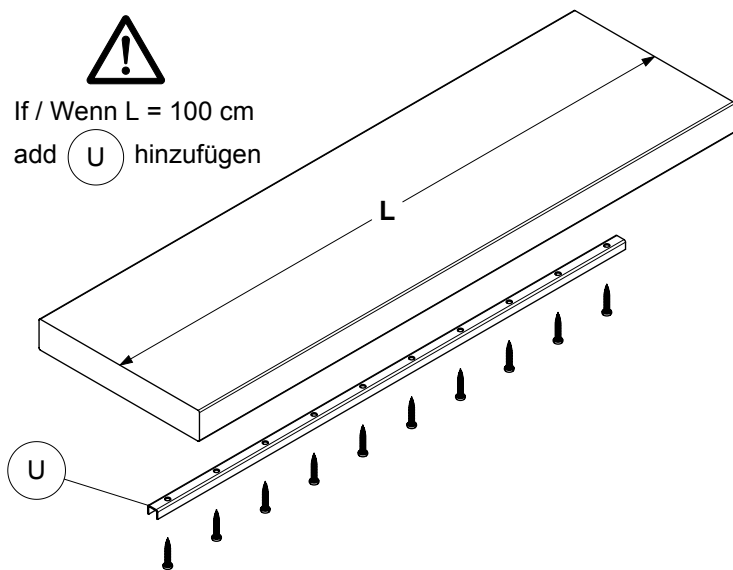

1068020

Stufen-Winkel
Step support 1 step

 If more than 6 steps: Add 9 + 10 Wenn mehr als 6 Stufen: 9 + 10 hinzufügen Max. 6 Satz sets	9 10 	40  x 2 K3-02045 M10 x 25	43  x 2 K3-03051 M10	58  x 2 K3-02386 M8 x 40
	59  x 1 K3-06269 Ø6 x 35	61  x 2 K3-03047 M8	65  x 2 K3-04099 Ø10	

Trimax-Stufe **80 cm / 100 cm**
Trimax step

11 	59  x 6 K3-06269 Ø6x35
--	---

 If / Wenn L = 100 cm
 add U hinzufügen

1068031		<i>Steiggeländer für 6 Stufen</i> <i>Standard banister for 6 steps</i>	
<p>14</p>  <p>× 6 K2-41052</p>	<p>15</p>  <p>× 1 K1-01221</p>	<p>16</p>  <p>× 6 K1-02130</p>	<p>17</p>  <p>× 2 K2-04040</p>
<p>18</p>  <p>× 6 K1-41056</p> <p>1010mm</p> <p>Ø 25mm</p>			
<p>19</p>  <p>× 1 K1-01100</p> <p>Ø 40mm</p> <p>2000mm</p>			
<p>46</p>  <p>× 6 K3-01034 M4 x 30</p>	<p>47</p>  <p>× 6 K3-03004 M4</p>	<p>48</p>  <p>× 12 K3-05006 M6 x 8</p>	<p>68</p>  <p>× 16 K3-05052 M5 x 16</p>