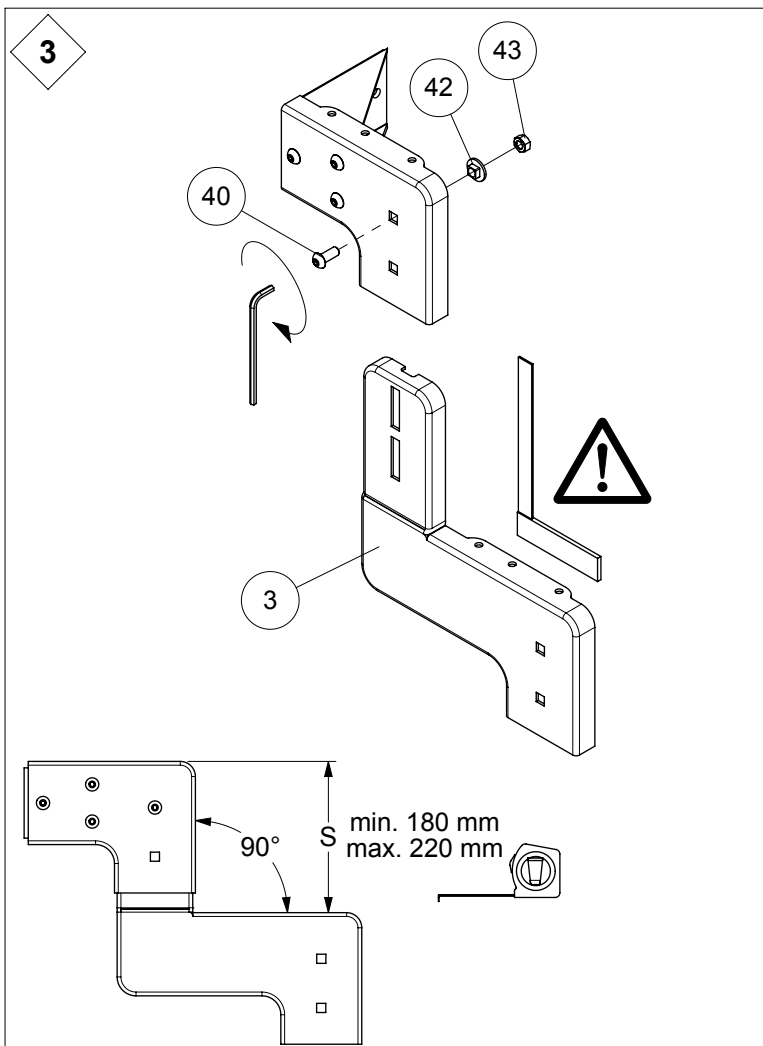

H	S				
	180	190	200	210	220
	mm	mm	mm	mm	mm
2	540	570	600	630	660
3	720	760	800	840	880
4	900	950	1000	1050	1100
5	1080	1140	1200	1260	1320
6	1260	1330	1400	1470	1540
7	1440	1520	1600	1680	1760
8	1620	1710	1800	1890	1980
9	1800	1900	2000	2100	2200
10	1980	2090	2200	2310	2420
11	2160	2280	2400	2520	2640
12	2340	2470	2600	2730	2860

H	S				
	180	190	200	210	220
	mm	mm	mm	mm	mm
2	360	380	400	420	440
3	540	570	600	630	660
4	720	760	800	840	880
5	900	950	1000	1050	1100
6	1080	1140	1200	1260	1320
7	1260	1330	1400	1470	1540
8	1440	1520	1600	1680	1760
9	1620	1710	1800	1890	1980
10	1800	1900	2000	2100	2200
11	1980	2090	2200	2310	2420
12	2160	2280	2400	2520	2640