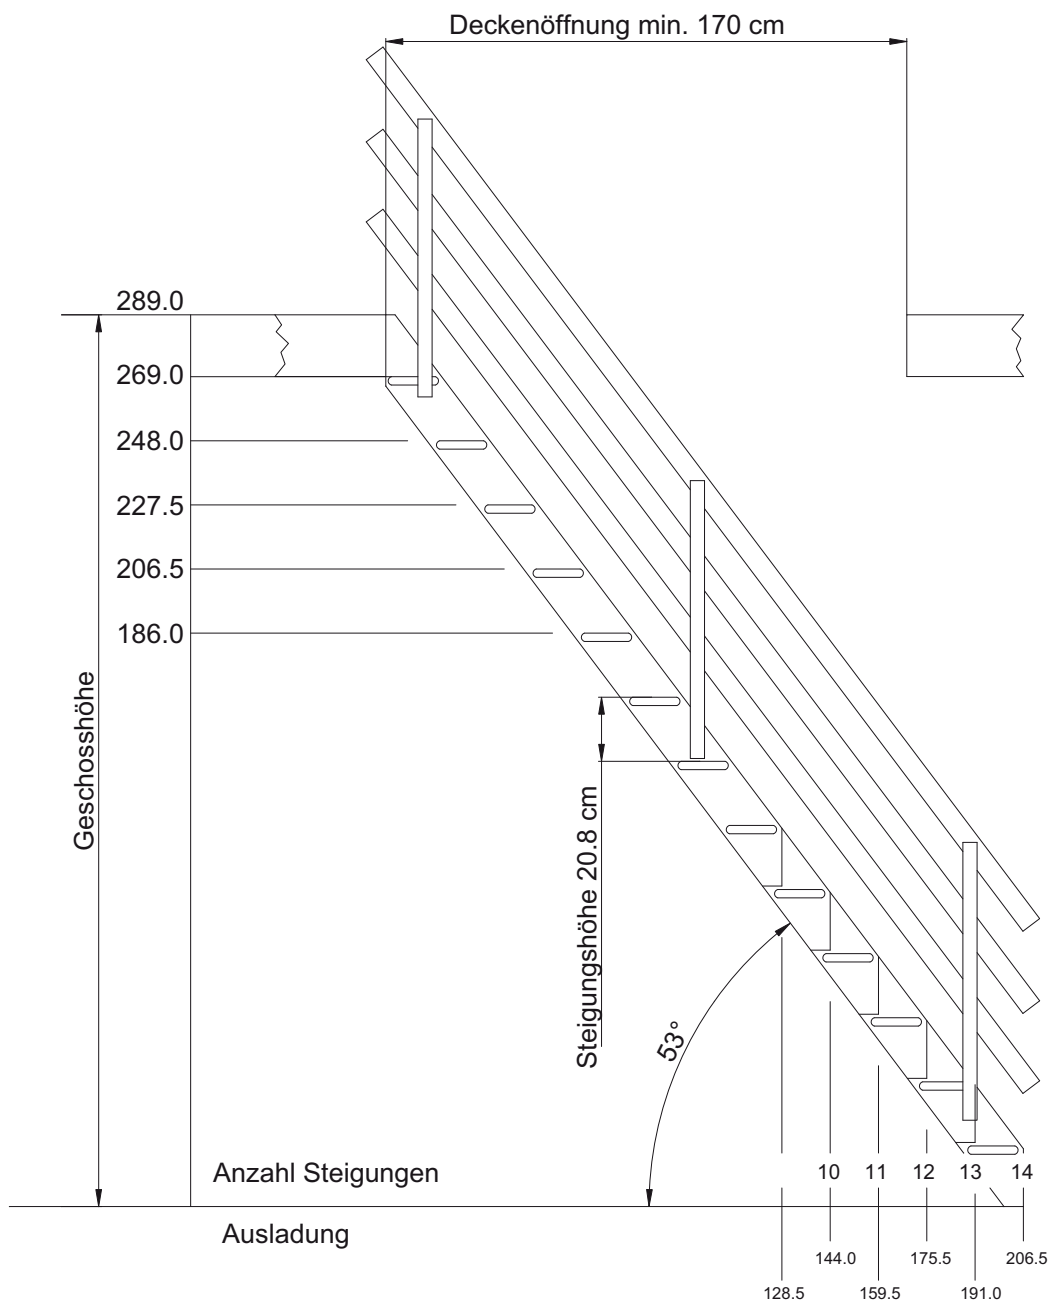

DOLLE Burgau

Raumspartreppe

Materialien: 27 mm

Technische Hinweise

- Deckenöffnung: Breite = Breite der Treppe plus 5 cm
Länge = Ausladung der Treppe minus 15 cm
- Maßeinheit: cm