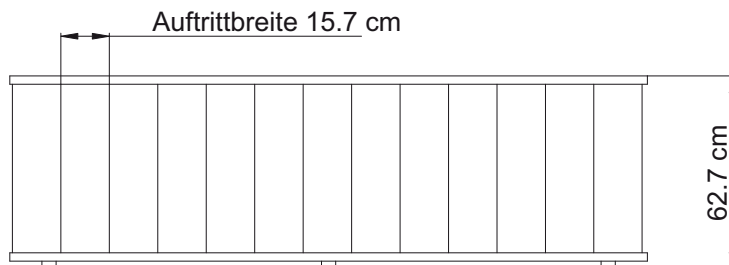

DOLLE Burgau

Raumspartreppe

Materialien: 27 mm

Technische Hinweise

- Deckenöffnung: Breite = Breite der Treppe plus 5 cm
Länge = Ausladung der Treppe minus 15 cm
- Maßeinheit: cm