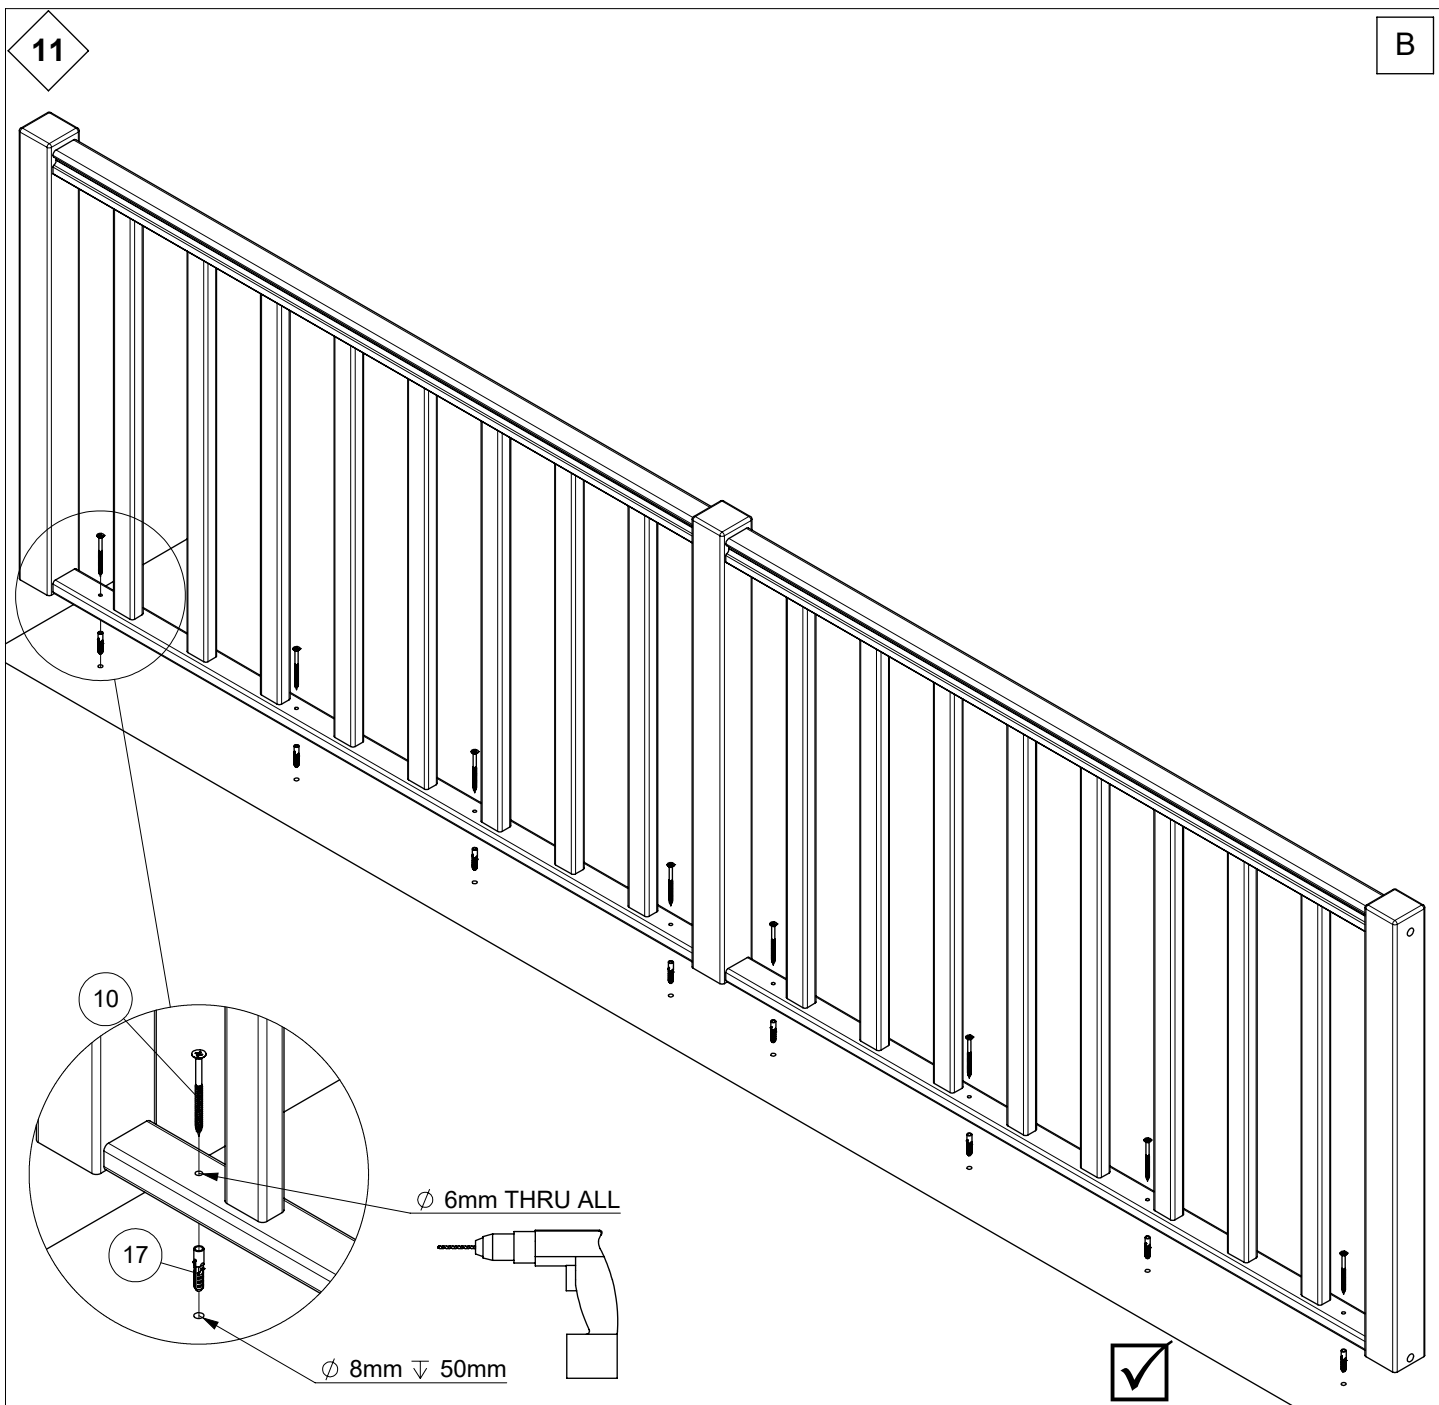

PARIS

Brøstningsgelænder lodret Brüstungsgeländer senkrecht Balcony banister vertical

Montagevejledning
Montageanleitung
Assembly instruction

3

A

B

4

A

16

C

17

C