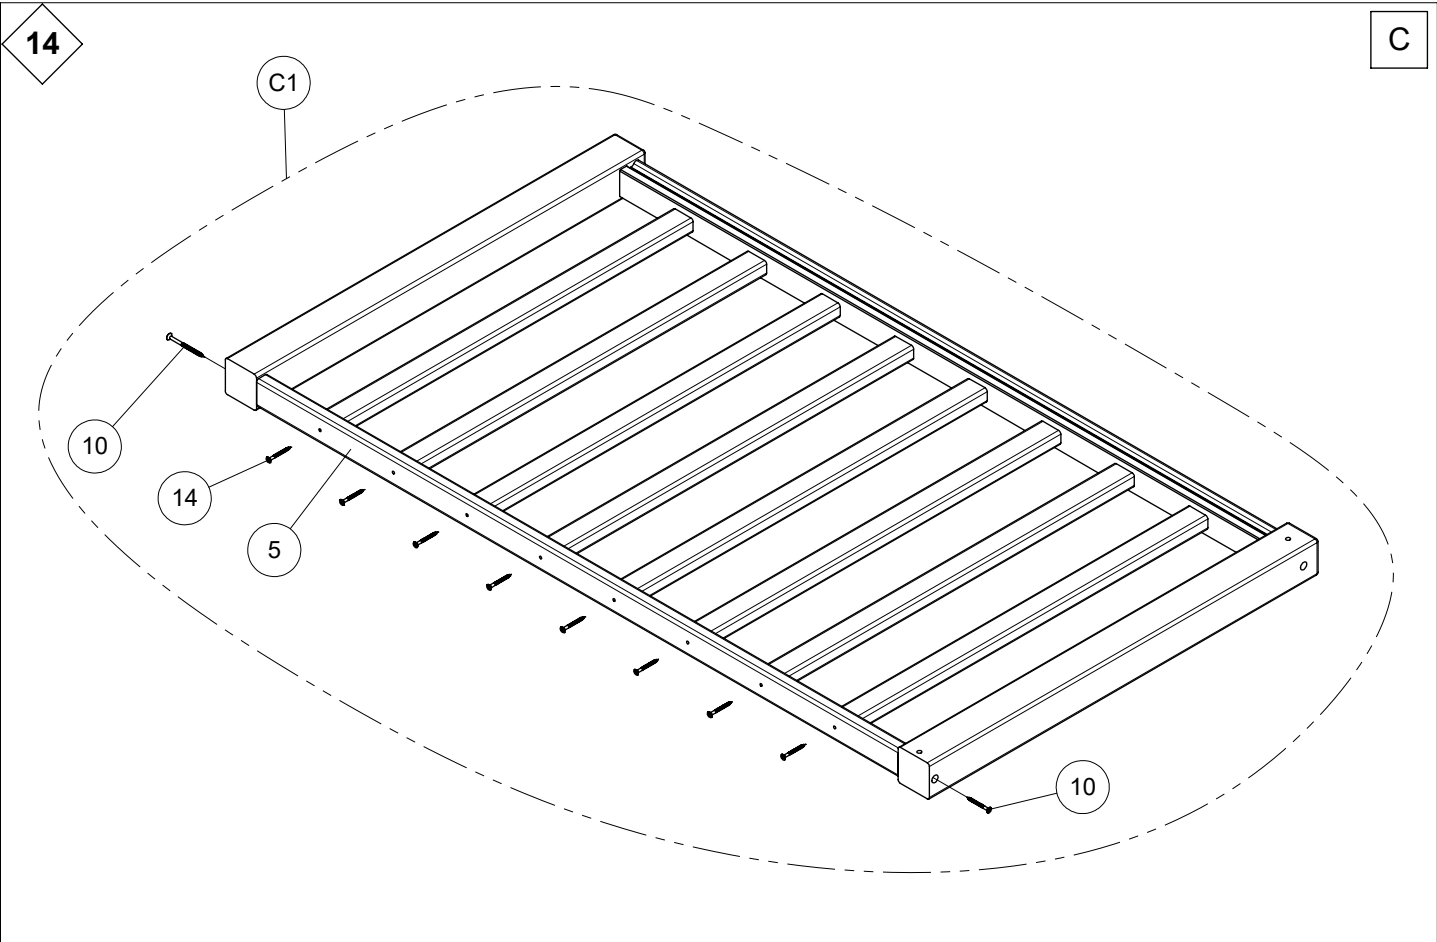

PARIS

Brøstningsgelænder lodret Brüstungsgeländer senkrecht Balcony banister vertical

Montagevejledning
Montageanleitung
Assembly instruction

3

A

B

4

A

16

C

17

C