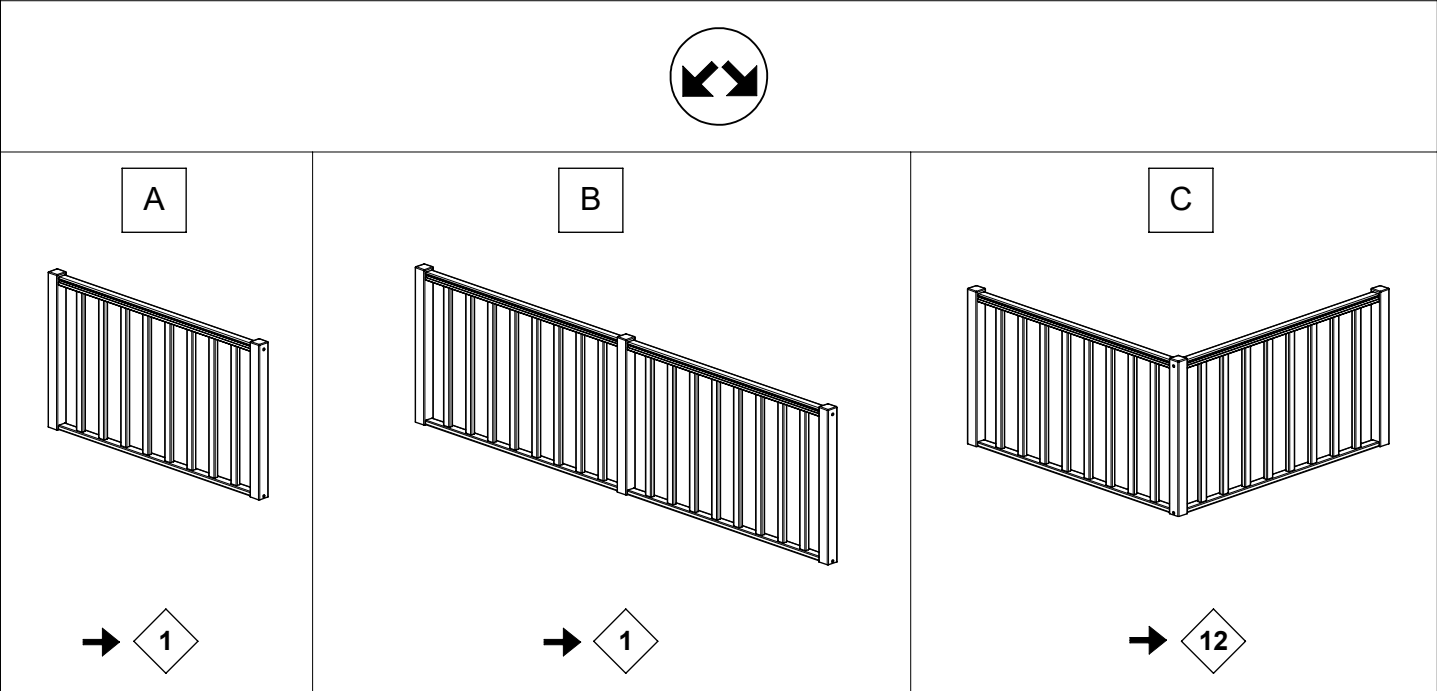

PARIS

Brøstningsgelænder lodret Brüstungsgeländer senkrecht Balcony banister vertical

Montagevejledning
Montageanleitung
Assembly instruction

3

A

B

4

A

16

C

17

C