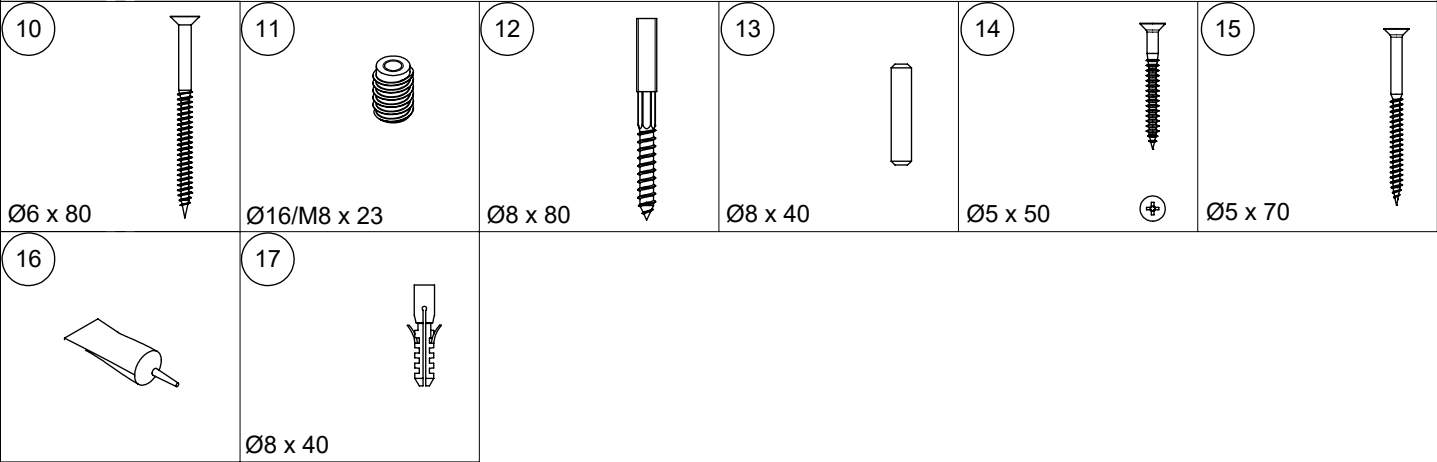

PARIS

Brøstningsgelænder lodret Brüstungsgeländer senkrecht Balcony banister vertical

Montagevejledning
Montageanleitung
Assembly instruction

3

A

B

4

A