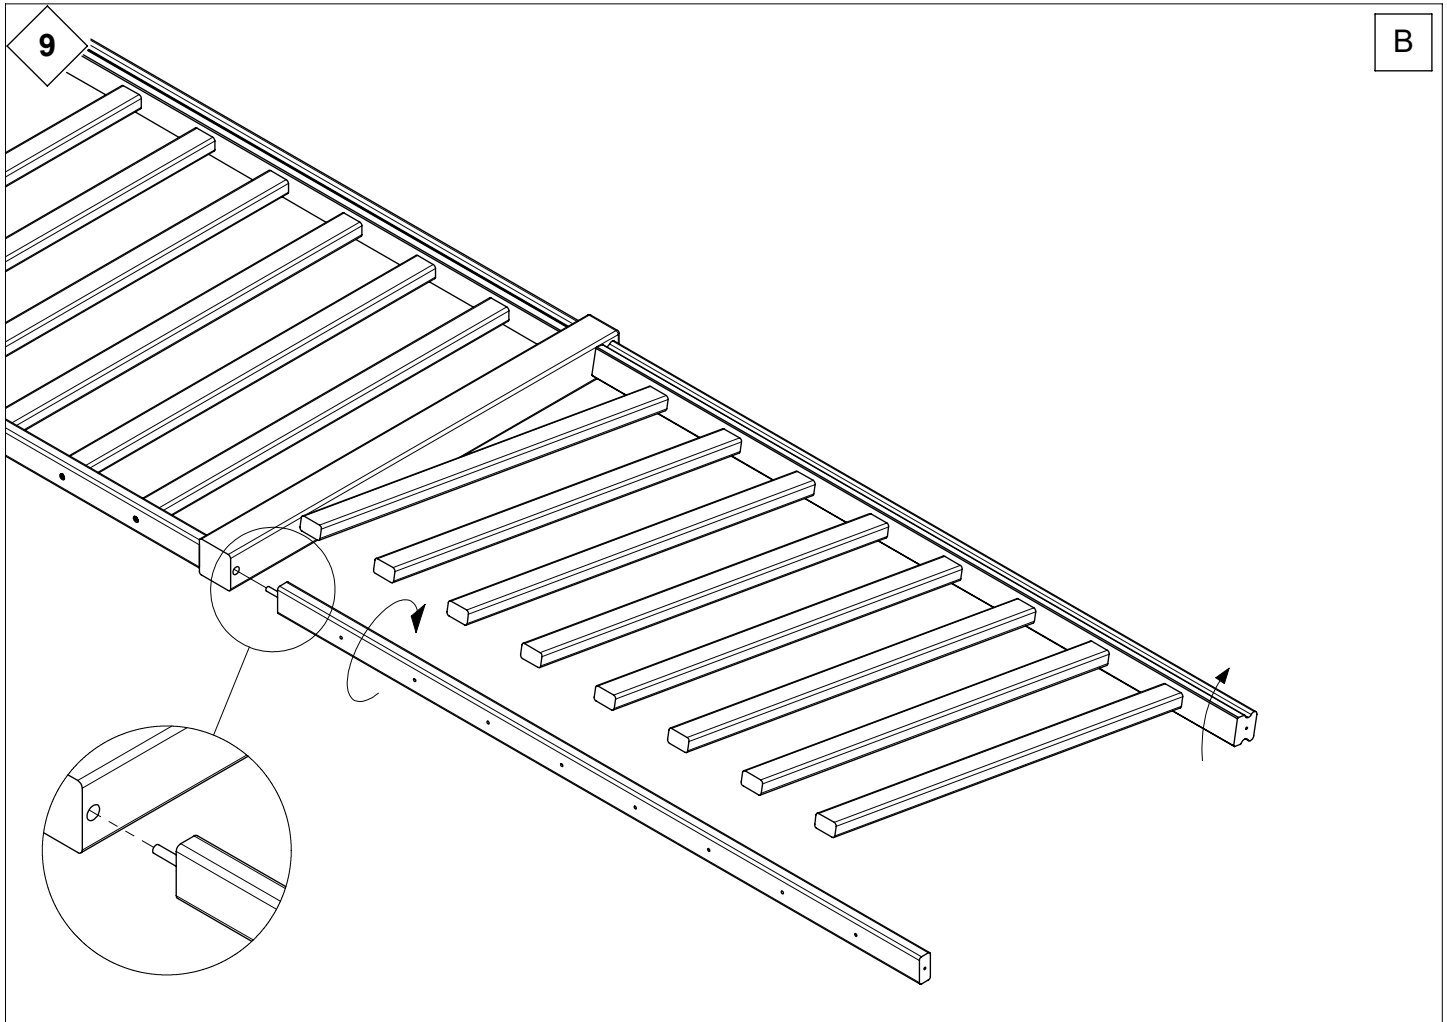

PARIS

Brøstningsgelænder lodret Brüstungsgeländer senkrecht Balcony banister vertical

Montagevejledning
Montageanleitung
Assembly instruction

3

A

B

4

A

16

C

17

C