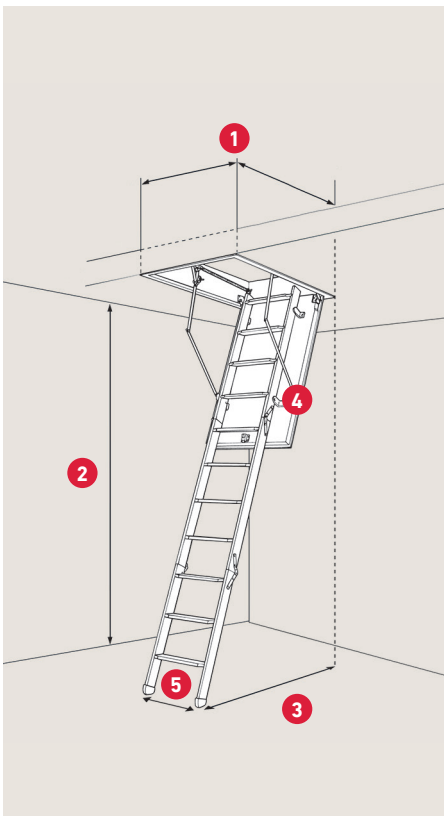

Lufttætheds klasse 4  
EN 12207

Vejer ca. 25% mindre

Nem at montere  
Kan monteres af 1 person

- » Vejer omkring 25% mindre end traditionelle lofttrapper.
- » Nem "click" montering uden brug af special værktøj, og kan monteres af kun én person.
- » Isoleringen samt konstruktionen uden ramme i lemmen forhindrer varmetab.
- » Isoleret med 50 mm ekspanderet polystyren (EPS).

## SPECIFIKATIONER

Sandwichkonstruktion  
50 mm ekspanderet  
polystyren (EPS)

Max. stigeøjde: 42,7 cm  
fra underkant af karm  
til top af lukket stige

Karm: Grantræ  
Højde: 14 cm  
Tykkelse: 1,8 cm

Vange: Fyrretræ  
Bredde: 6,9 cm

3 eller 4-delt stige  
med 12 trin i bøgetræ

Lem tykkelse: 56 mm  
Hvid HDF 2 x 3 mm  
Farve: RAL 9016

Tætningsliste i karm

Betjeningsstang medfølger

1	Varenr.	1039341	1039344	1039375
	DB-nr.	1626477	1626478	1609494
	Udvendige karm mål	54 x 99 cm	54 x 113 cm	67,6 x 117,5 cm
	Hulmål	55 x 101 cm	55 x 115 cm	70 x 120 cm
	Stigetype	4-delt	3-delt	3-delt

2

Lofthøjde inkl. fødder  
v/70°: 274 cm

3

Udladning v/70°:  
114,5 cm fra  
bagkant af karm

4

Udklapning v/70°:  
116,4 / 147,5 cm  
fra bagkant af karm

5

Stigebredde: 35,8 cm  
Trædeflade: 6,9 cm  
Materiale: Bøgetræ