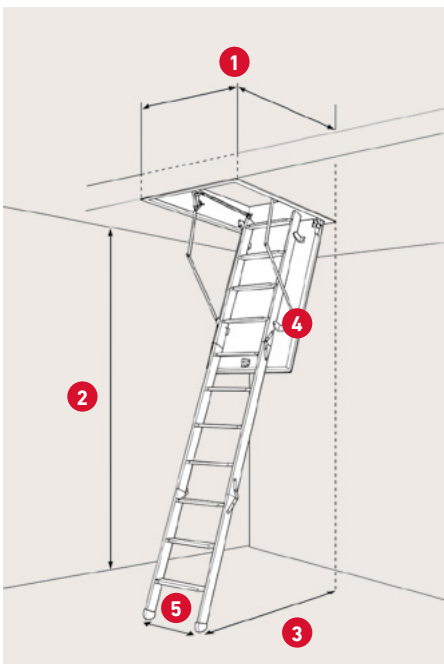

Fjerlet at betjene

Nem at montere
Kan monteres af 1 person**DANISH**
QUALITY

Dansk kvalitets lofttrappe

- » Markedets bedst isolerede lofttrappe med 70 mm polyurethanisolering (PUR).
- » Ingen kuldebroer, og en testet u-værdi på kun 0,38 W/(m²K).
- » God komfort med 13 cm dybe trin.
- » Veludviklet fjedersystem gør lofttrappen ekstra let at håndtere.
- » Teleskophåndliste giver en højere sikkerhed.
- » Nem "click" montering uden brug af special værktøj, og kan monteres af kun én person.

SPECIFIKATIONER

70 mm PUR -
polyurethanisolering

Stigehøjde med arm -
lukket trappe: 53,1 cm

Stigehøjde uden arm -
lukket trappe: 44,5 cm

Karm: Fyrretræ, hvid
Højde: 24 cm
Tykkelse: 1,8 cm

Vange: Stål
Bredde: 4 cm

3-delt stige med
11 trin i stål

Lem tykkelse: 76 mm
Hvid PUR - polyurethan
Farve: RAL 9010

To tætningslister i karm

Betjeningsstang og
dampspærrekrave
medfølger

1	Varenr.	1040975
	DB-nr.	1977188
	Udvendige karm mål	67,6 × 117,5 cm
	Hulmål	70 × 120 cm

2

Lofthøjde inkl. fødder
v/70°: 264 cm

3

Udladning v/70°:
143,5 cm fra
bagkant af karm

4

Udklapning v/70°:
143,5 cm fra
bagkant af karm

5

Stigebredde: 38 cm
Trædeflade: 13 cm
Materiale: Stål