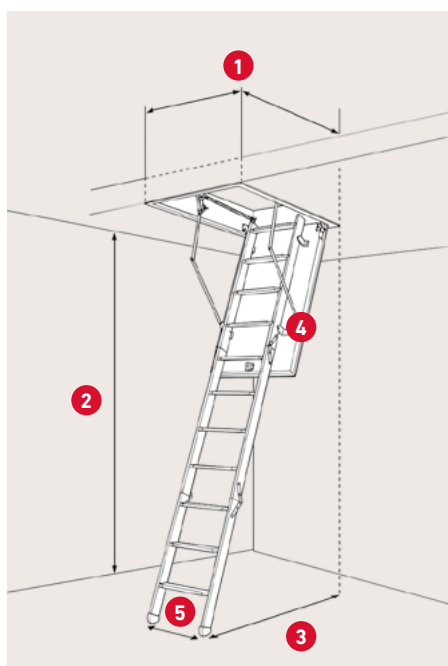

- > Solid lofttrappe med harmonikastige i helstøbt aluminiumselementer.
- > Skridsikre trin med stor trædeflade.
- > Lofttrappen er let at betjene, og har et specialudviklet fjedresystem som giver god vægtafbalancering.

SPECIFIKATIONER

Sandwich konstruktion
40 mm isolering

Karm: Krydsfiner
Højde: 24 cm
Tykkelse: 1,9 cm

Vange: Aluminium

Saxestige med 9 trin
i aluminium

Lem tykkelse: 62 mm

To tætningslister i karm

Betjeningsstang medfølger

Varenr.	DB-nr.	Udv. karmmål	Hulmål
910612	5760961	58,5 × 118,5 cm	60 × 120 cm
910712	5760971	68,5 × 118,5 cm	70 × 120 cm
910714	5760937	68,5 × 138,5 cm	70 × 140 cm

1

Lofthøjde inkl. fødder
v/70°: 279 cm

3

Udladning v/70°:
110 cm fra
bagkant af karm

4

Udklapning v/70°:
max. 120 cm fra
bagkant af karm

5

Stigebredde: 30-35 cm
Trædeflade: 14 cm
Materiale: Aluminium