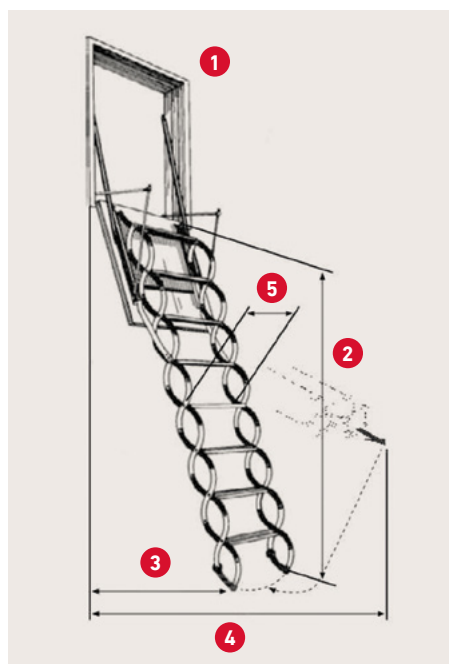

## UISOLERET VÆGLEM TIL LODRET VÆGMONTERING

Testet i.h.t. EN 14975  
Max. brugervægt 150 kg

- » Lusso VT er en væglem som kan monteres lodret, og slås ud i 180 grader.
- » Den er særlig velegnet til brug ved en skunk over et værelse.
- » Rammen og saxestigen er fremstillet i stål.
- » Uisoleret lem i spånplade.

## SPECIFIKATIONER

Uisoleret

Karm: Hvid stål  
Højde: 14 cm  
Tykkelse: 3,1 cm

Vange: Aluminium

Saxestige i aluminium

Lem i spånplade

Tætningsliste i karm

Indbygget ramme/gerigt:  
2,4 cm

Betjeningsstang medfølger

1	Varenr.	DB-nr.	Udv. karmmål	Hulmål
	3010261	1597306	58 × 108,5 cm	60 × 110 cm
	3010262	1597307	58 × 118,5 cm	60 × 120 cm
	3010272	1597310	68 × 118,5 cm	70 × 120 cm

\* Findes også i specialmål. Hulmål: 50 - 100 × 70 - 140 cm. Lofttøjde max. 320 cm.